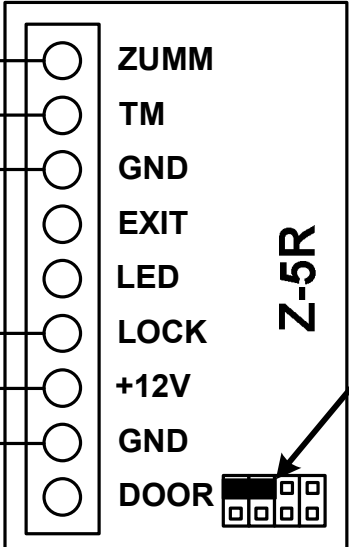

Электрозамок импульсный

Контроллер

Переключатель в положении
Электромеханический замок

Шина питания

Самовосстанавливающийся

+12В

Питание

Земля

Шина питания

Считыватель
Вход

Matrix-II (мод. EH)