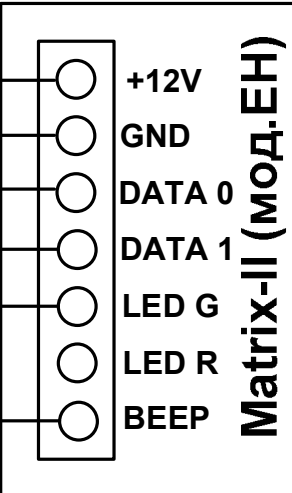

Электрозамок импульсный

Контроллер

Переключатель в положении
Электромеханический замок

Шина питания

Самовосстанавливающийся

+12В

Питание

Земля

Шина питания

Считыватель
Вход

Matrix-II (мод. EH)