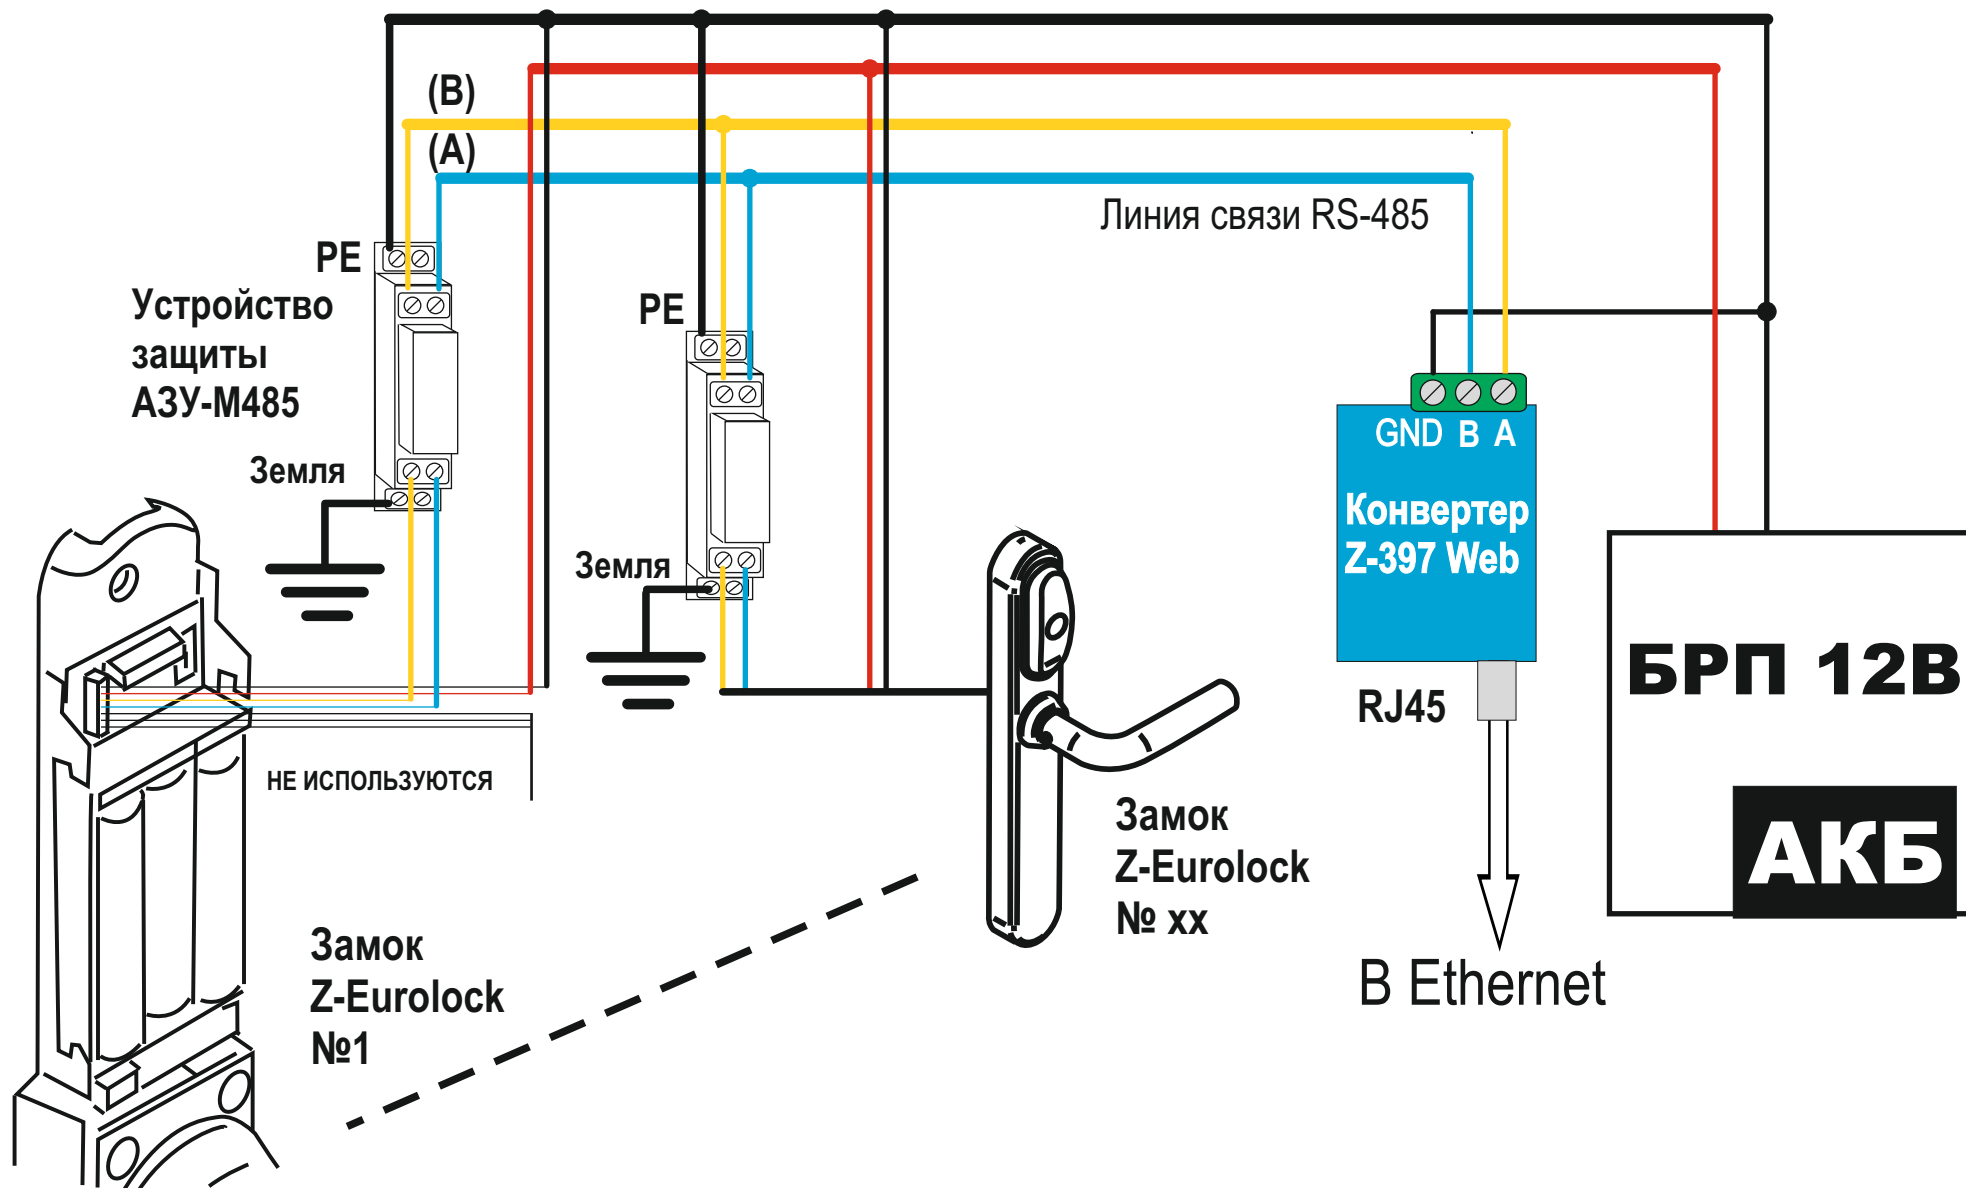

Линия связи RS-485 и питания 12В

Конвертер Z-397(мод. Web)

Устройство
защиты
линии связи

БРП 12В
АКБ

Ethernet

Роутер

Замок
Z-Eurolock
№16

Замок
Z-Eurolock
№ xx

Замок
Z-Eurolock
№1

ПК
ПО
Guard
Commander

Карта
Em-Marine

Настольный
считыватель
Z-2 RD_All

USB

АДМИНИСТРАЦИЯ

Линия питания 12В

Устройство
защиты
АЗУ-М485

PE

Земля

НЕ ИСПОЛЬЗУЮТСЯ

Замок
Z-Eurolock
№1

PE

Земля

Линия связи RS-485

Замок
Z-Eurolock
№ xx