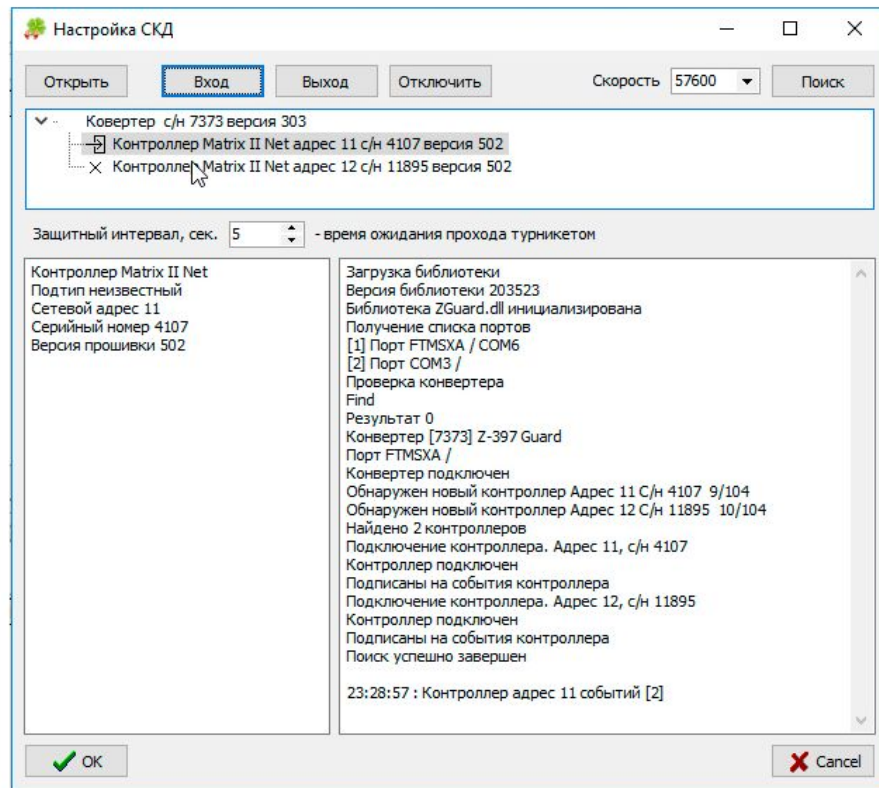

ПРОДАЖА АБОНЕМЕНТОВ КОНТРОЛЬ И УЧЁТ ПОСЕЩЕНИЙ ПО АБОНЕМЕНТАМ

Контроль оплат по абонементам,
количеству посещений и
условий использования

СКУД СВОБОДНЫЕ ПРОХОДЫ ЧЕРЕЗ ТУРНИКЕТ

После открытия визита
возможен проход через турникет
в свободном режиме

СКУД ОДНОКРАТНЫЙ ВХОД/ВЫХОД

Контроль однократного прохода
через турникет

СКУД

ПРОСТАЯ НАСТРОЙКА ПРОГРАММЫ

ЗАМКИ

АКТИВАЦИЯ БРАСЛЕТОВ В РЕЖИМЕ ОБЫЧНЫЙ - 2

Разрешение доступа
до шкафчика по выбору
оператора

ЗАМКИ