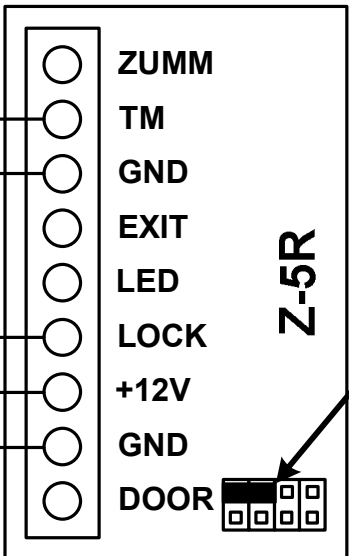

Электрозамок импульсный

Контроллер

Переключатель в положении
Электромеханический замок

+12V

Питание

Земля

Шина питания

Шина питания

Самовосстанавливающийся

предохранитель

Считыватель

Вход

+12V

GND

DO

MATRIX-II