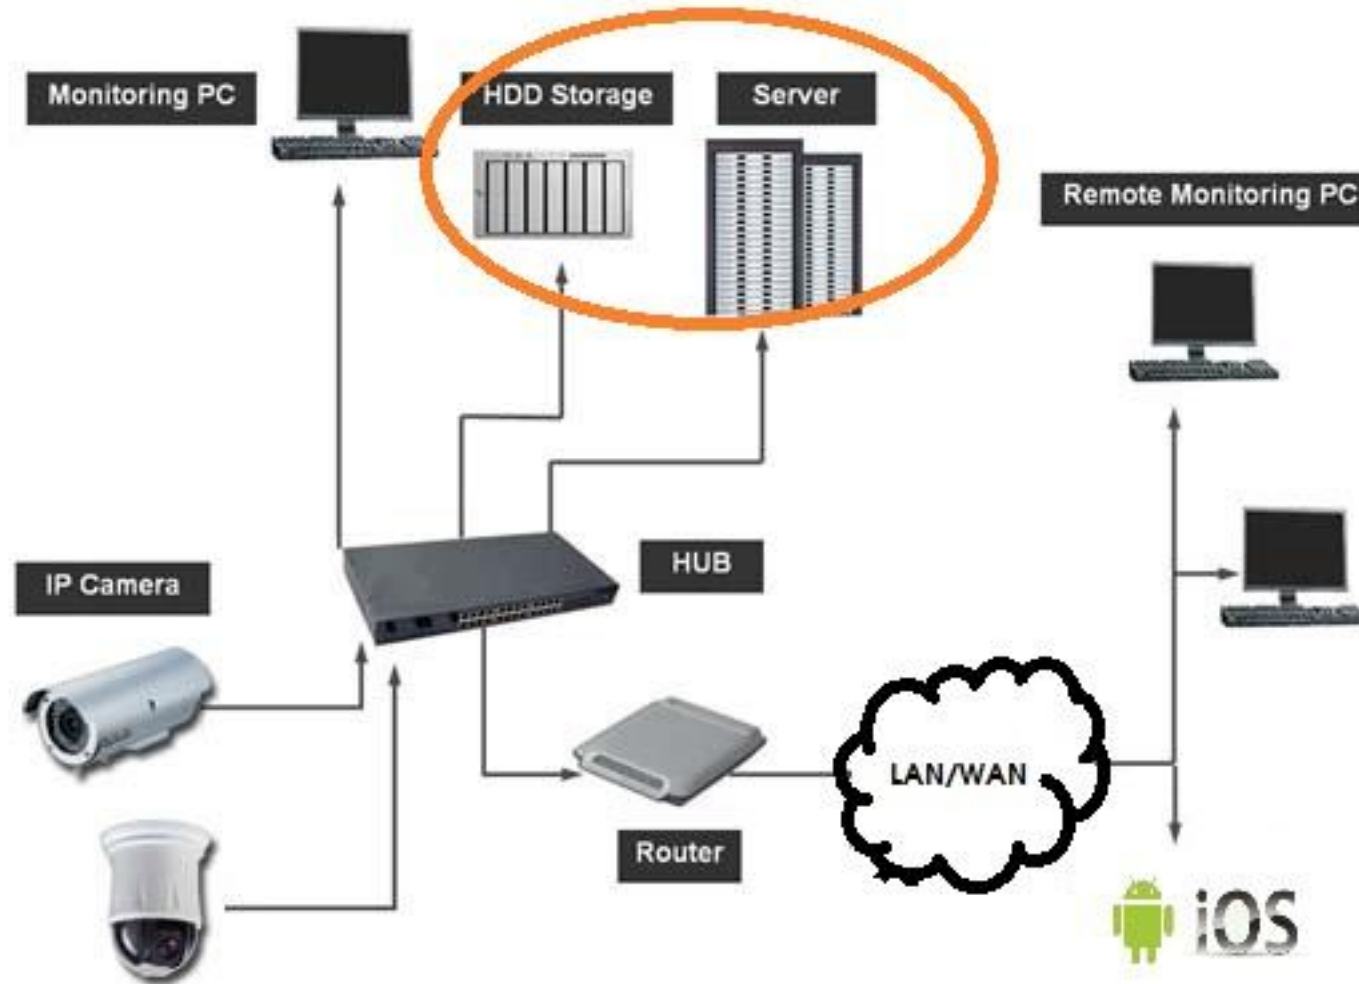

Построение системы IP видеонаблюдения